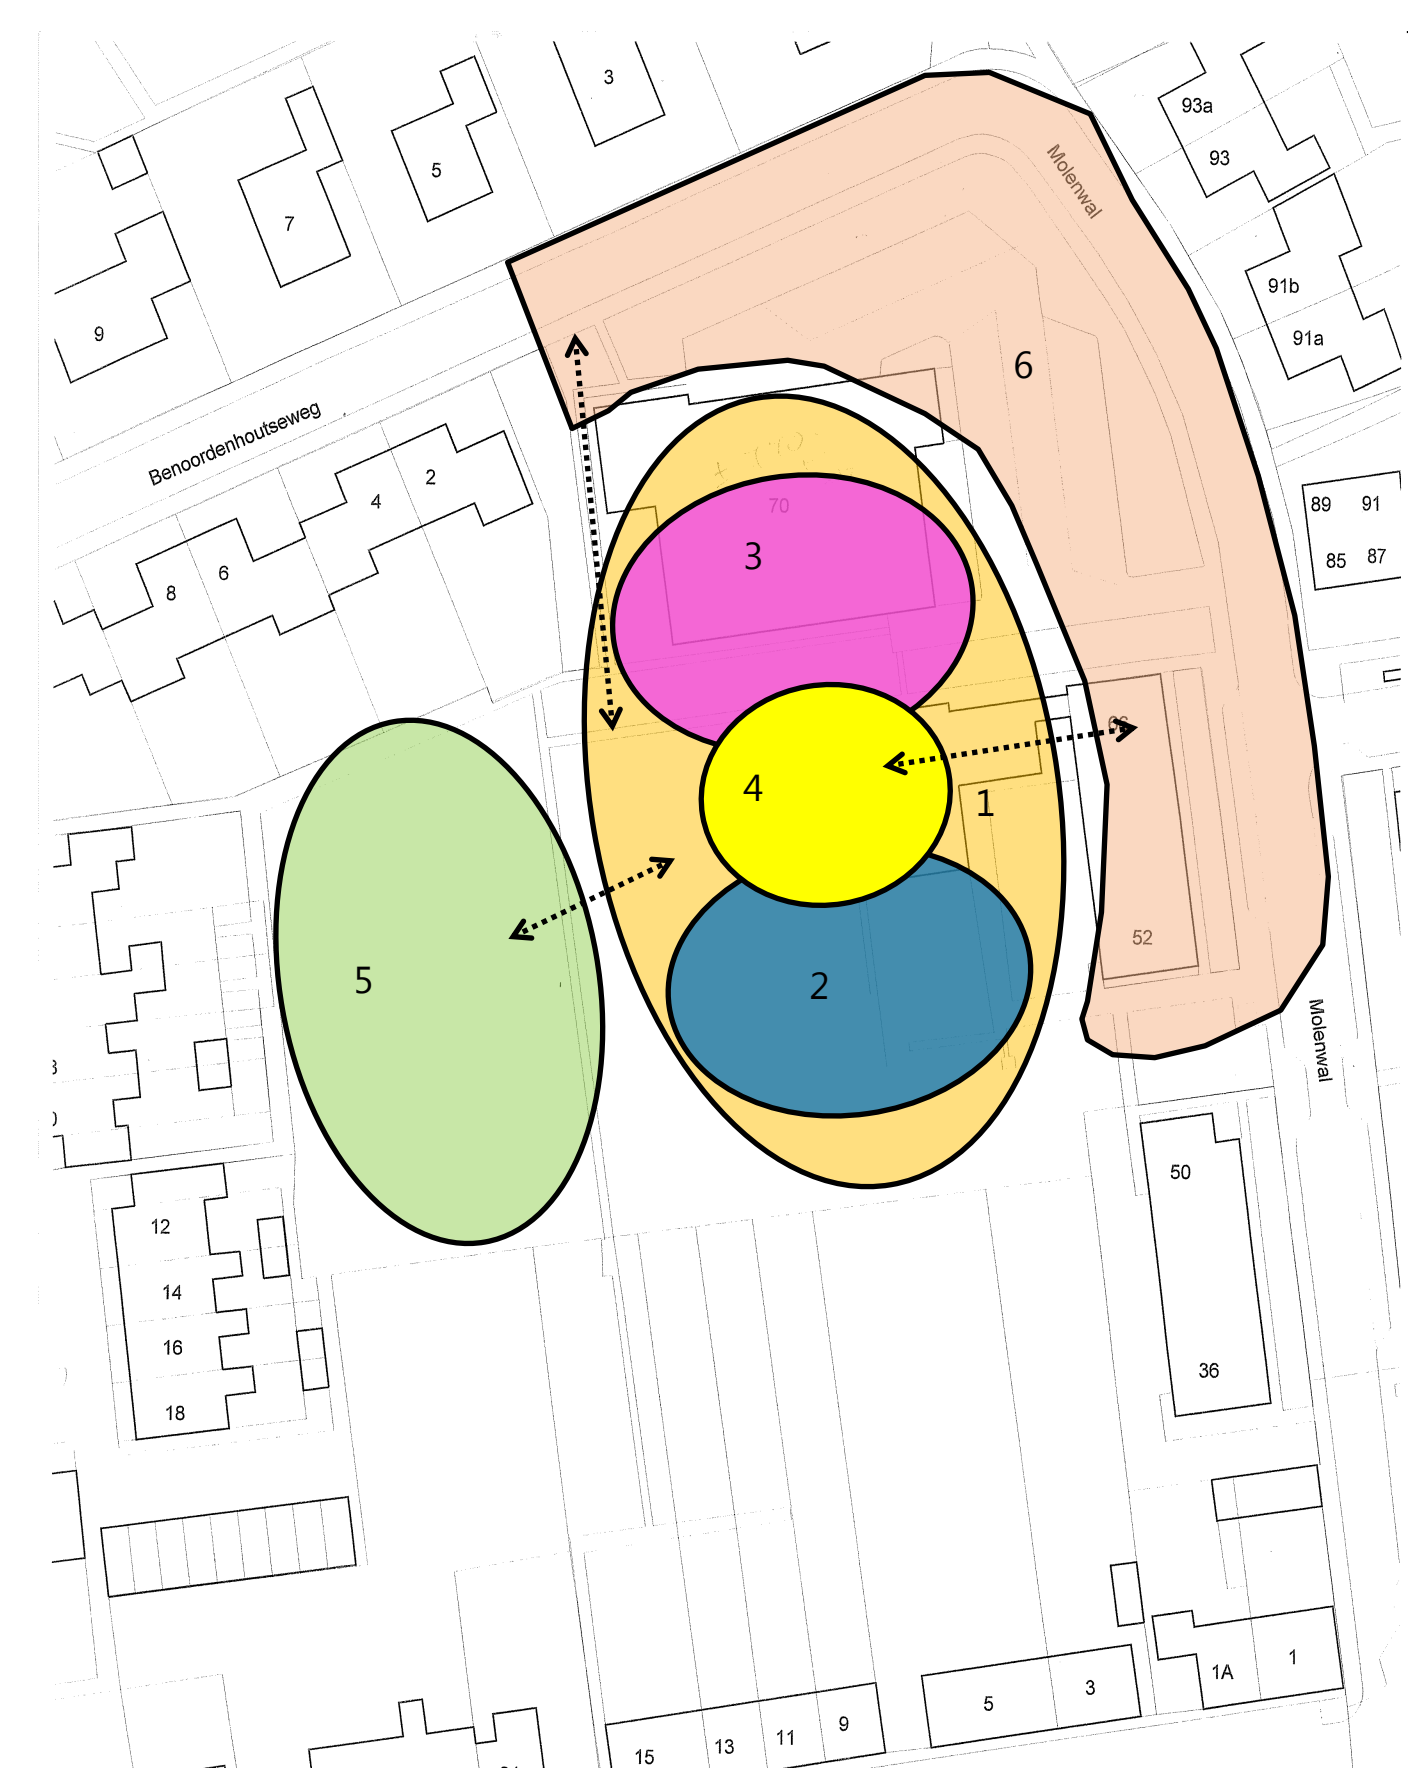

HERONTWIKKELING MAATSCHAPPELIJK VASTGOED WESTKAPELLE

nieuwbouw MFA aan de Molenwal

locatie Lichtstraal

locatie Lichtboei

locatie Herrijst

locatie MFA en omgeving

noord

(op alle tekeningen)

STEDENBOUWKUNDIGE INPASSING

< MFA >

BASISOPZET VAN MFA EN OMGEVING

- 1 = MFA totaal
- 2 = globale situering sporten binnen MFA
- 3 = globale situering leren binnen MFA
- 4 = ontmoeten als schakelstuk binnen MFA
- 5 = buitenruimte met speelterrein op achterzijde
- 6 = openbare ruimte met onthaal en parkeren

INSPIRATIES SPORTHAL

INSPIRATIES DORPSHUIS EN SCHOOL

HERONTWIKKELING MAATSCHAPPELIJK VASTGOED WESTKAPELLE

BASISOPZET WONINGBOUW LICHTBOEI

BASISOPZET WONINGBOUW LICHTSTRAAL

(op alle tekeningen)

VERPLAATSING VOLKSTUINEN